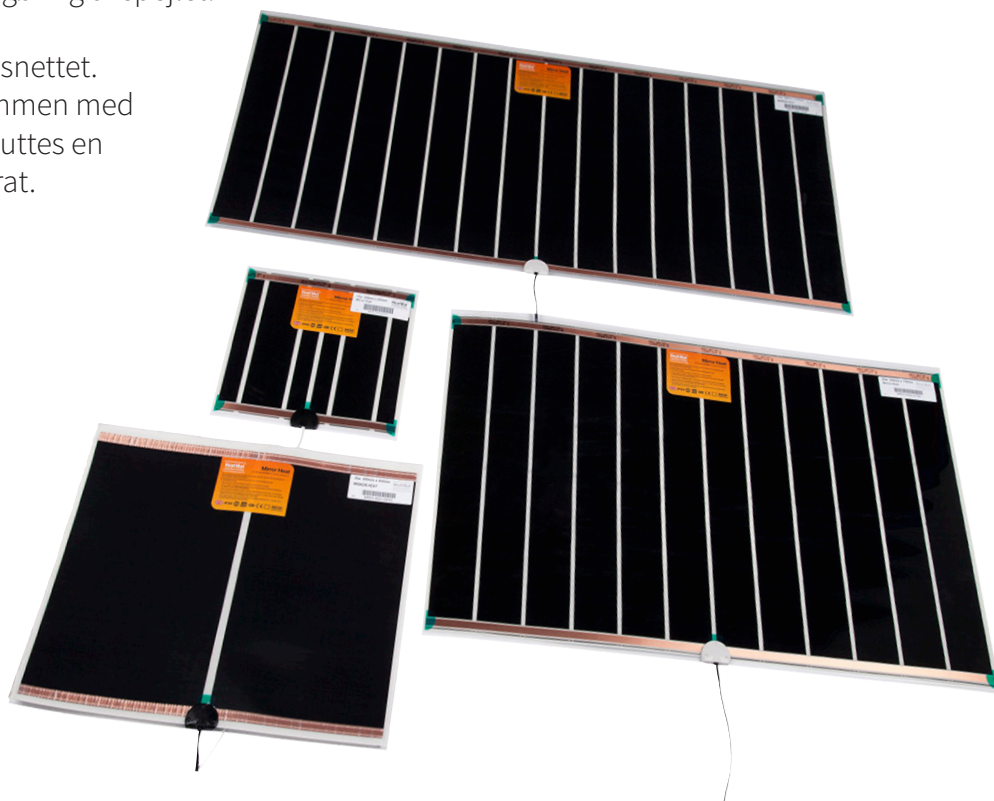

Spejlvarme

Spejlvarme holder spejlet fri for dug.

Med selvklæbende folie-varme er det enkelt at montere spejlvarme bag på spejlet i badeværelset. Ingen dug på spejlet efter badet - mindre rengøring af spejlet.

Spejlvarmen tilsluttes direkte til lysnettet. Spejlvarmen kan f.eks tændes sammen med lyset i badeværelset, eller den tilsluttes en afbryder og tændes/slukkes seperat.

Tekniske Data

Spænding	230 V ~ 50 Hz
Tykkelse	1 mm (ved tilslutning 8 mm)
Isolering inderledere	NA
Godkendelse	CE, BEAB
Varmeleder	Varmefolie
Klasse	II, Dobbeltisoleret
Ydre kappe tilslutningskabel	PVC
Max. temperatur på kabel	70 °C
Garanti	3 år
Modstand tolerance	- 5 % / + 10 %

Spejlvarme

Vare Nr.	Type	Betegnelse	Effekt	Strøm	Tilslutning kabel
40302525	HD-0250-0250	Spejlvarme 15 W 265x274 mm	15 W	0,1 A	1 m
40302555	HD-0250-0550	Spejlvarme 25 W 274x584 mm	25 W	0,1 A	1 m
40304040	HD-0400-0450	Spejlvarme 36 W 400x450 mm	36 W	0,2 A	1 m
40305050	HD-0500-0500	Spejlvarme 50 W 520x524 mm	50 W	0,2 A	1 m
40307657	HD-0760-0500	Spejlvarme 80 W 524x785 mm	80 W	0,3 A	1 m
40311060	HD-1016-0500	Spejlvarme 100 W 524x1040mm	100 W	0,4 A	1 m