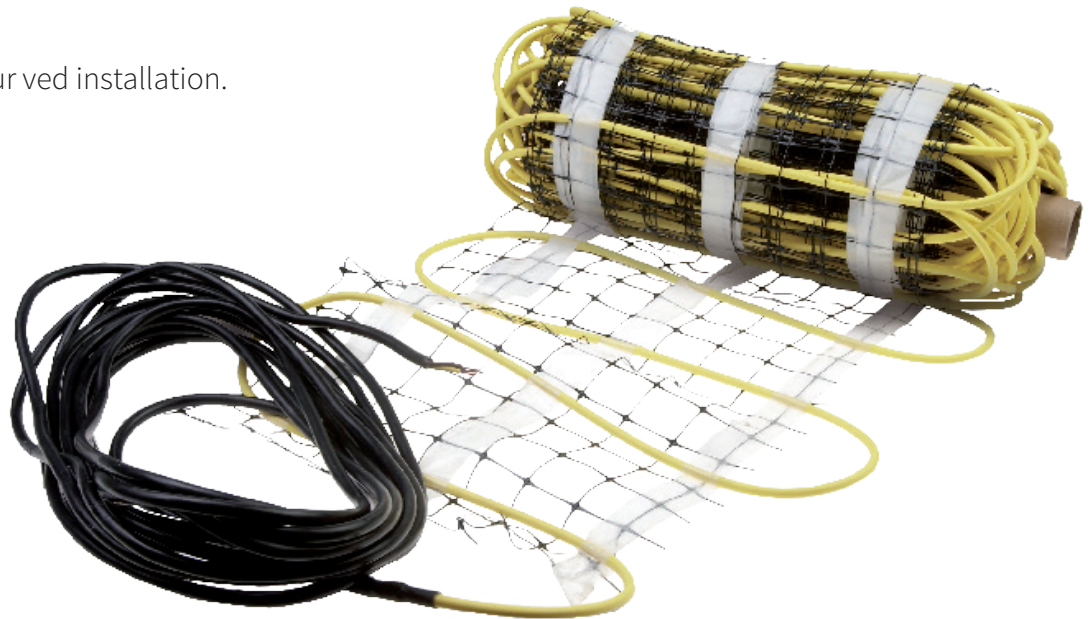

## Heat-Guard 70-300i (400V)

### Udendørs varmemåtte

Robust varmemåtte til udendørs brug.  
Udendørs benyttes kablet under fliser, i jord, i kold asfalt eller i beton, til is - og snesmeltning og gang og kørearealer.  
Samtidig reduceres eller fjernes behovet for snerydning.

### Tekniske Data

Spænding	400 V ~ 50 Hz
Kabeldiameter	Ø7 mm
Isolering inderledere	Teflon
Godkendelse	CE
Kabeltype	2 ledere + skærm
Skærm	Fortinnet kobber
Ydre kappe	PVC
Max. temp. på kabel	70 °C
Total byggehøjde	Min. 50 mm
Garanti	3 år
Norm	EN60800
Modstand tolerance	- 5 % / +10 %