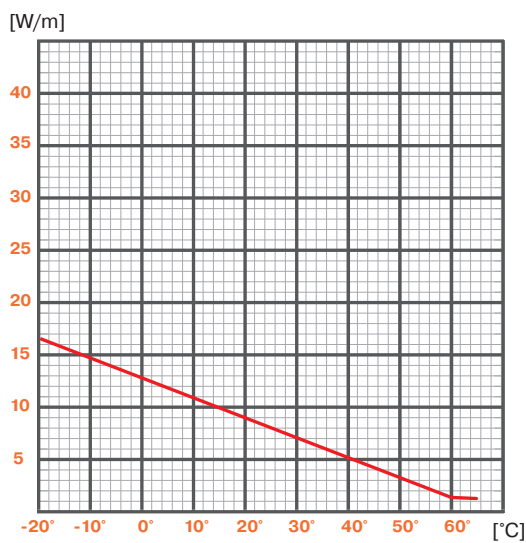

Leveres på tromle indeholdende 250m kabel.

TEKNISKE SPECIFIKATIONER

Effekt	11 W/m @10 °C
Forsyningsspænding	230 V
Kabel dimension	10,5 mm x 5 mm (+/-0,5 mm)
Lederisolering	Polyolefin
Lederstørrelse	2 x 0,56 mm ² , fortinnet
Jordskærm	Aluminium mylar tape med kobber leder
Yderkappe	Polyolefin, modificeret
Farve	Lilla, RAL 4005
Tilladt temperatur på kabel	Max. 65 °C (85 °C afbrudt)
Min. bøjradius	30 mm, på den tynde led
Garanti	5 år
Mindste temperatur v. installation	-15 °C
Godkendelse	CE
Standard	IEC/EN 62395
Tolerance effekt @10° C	-10 %...+20 %

OPBYGNING

1	Leder
2	Regulerende matrix
3	Lederisolering
4	Jordskærm
5	Yderkappe

ANVENDELSESOMRÅDER

Udvendigt på rør	✓
Indvendigt i rør	✓

TILBEHØR

Alutape
Termostat
Nippel (indføring i rør)
Tilslutningsæt

Version 2-092023

Heatcom Corporation A/S
Barmstedt Allé 6
5500 Middelfart
Tel. +45 63 41 77 77
Sales@Heatcom.dk

SELVREGULERENDE 11W/M

BESKRIVELSE	OUTPUT@10°C	Længde
Selvregulerende varmekabel, lilla	11 W/m	250m

MAX LÆNGDER				
Opstarts temperatur	Udvendigt på rør		Indvendigt i rør	
	10 A	16 A	10 A	16 A
10 °C	89 m	100 m	52 m	60 m
0 °C	80 m	90 m	48 m	54 m
-20 °C	68 m	79 m	40 m	47 m