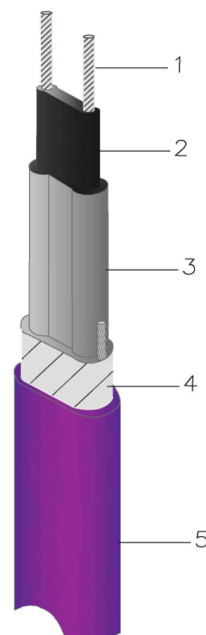

SELVREGULERENDE 11W/M

Frostsikring ind og udvendigt på rør

Et selvregulerende varmekabel der er designet til at yde effektiv frostsikring af rør. Kablets selvregulerende matrix vil sænke kablets effekt i takt med at temperaturen stiger og omvendt hæve effekten ved lave temperaturer.

Kablet kan monteres udenpå rør som traditionel frostsikring, men også indvendigt i rør. Ved installation udvendigt på plastrør påføres røret først alutape i hele rørets længde, dette vil sikre en god varmefordeling.

Leveres på tromle indeholdende 250m kabel.

TEKNISKE SPECIFIKATIONER

Effekt	11 W/m @10 °C
Forsyningsspænding	230 V
Kabel dimension	10,5 mm x 5 mm (+/-0,5 mm)
Lederisolering	Polyolefin
Lederstørrelse	2 x 0,56 mm ² , fortinnet
Jordskærm	Aluminium mylar tape med kobber leder
Yderkappe	Polyolefin, modificeret
Farve	Lilla, RAL 4005
Tilladt temperatur på kabel	Max. 65 °C (85 °C afbrudt)
Min. bøjradius	30 mm, på den tynde led
Garanti	5 år
Mindste temperatur v. installation	-15 °C
Godkendelse	CE
Standard	IEC/EN 62395
Tolerance effekt @10° C	-10 %...+20 %