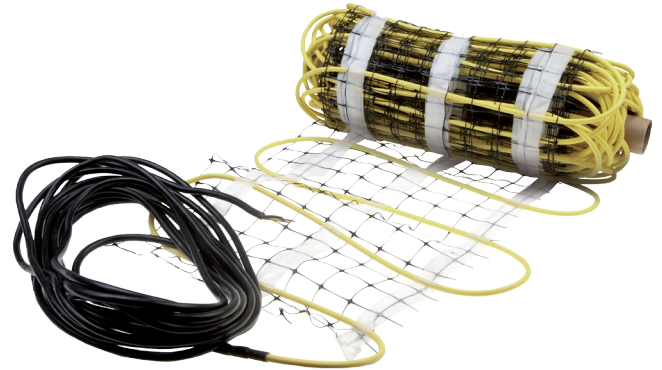

# UDENDØRS VARMEMÅTTE

til is- og snesmeltning

## Tekniske data

Spænding	230 V ~ 50 Hz
Kabeldiameter	Ø7 mm
Isolering inderledere	Teflon
Godkendelse	CE
Kabeltype	2 ledere + skærm
Skærm	Fortinnet kobber
Ydre kappe	PVC
Max. temp. på kabel	70 °C
Total byggehøjde	Min. 50 mm
Garanti	3 år
Norm	EN60800
Modstand tolerance	- 5 % / +10 %

### Udendørs varmemåtte

Robust varmemåtte til udendørs brug.

Udendørs benyttes kablet under fliser, i jord, i kold asfalt eller i beton, til is - og snesmeltning og gang og kørearealer. Samtidig reduceres eller fjernes behovet for snerydning.